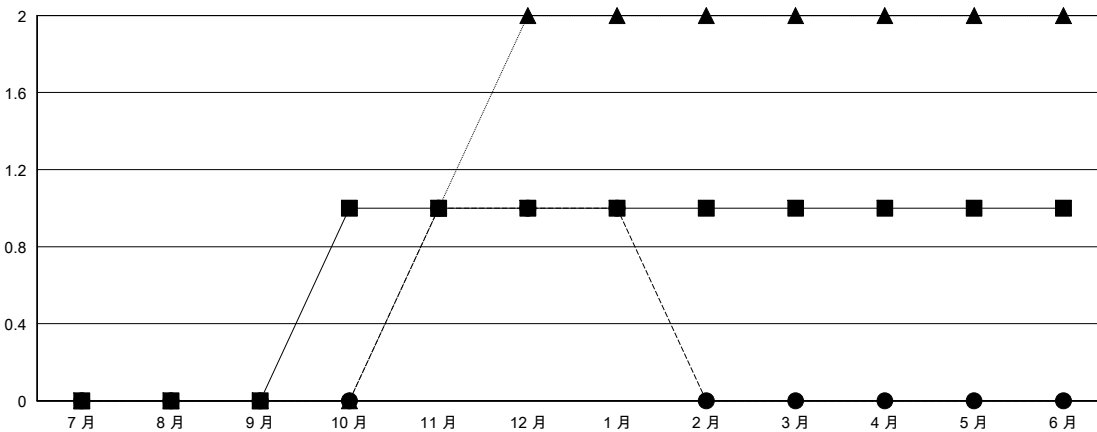

MONTHLY MEMBERSHIP PROGRESS REPORT

District 300B2

Results as of: 1/31/2017

GMT: PEI-JEN CHEN

地點 REP OF CHINA

GMT憲章區

分會			
成果 2016-2017			
季	新分會目標	新會	會員流失的分會
7月/8月/9月	0	0	0
10月/11月/12月	1	1	0
1月/2月/3月	0	0	0
4月/5月/6月	0	0	0

位會員@每位須繳			
成果 2016-2017			
季	新會員淨增長目標 (不含復籍或轉會)	實際新會員增長數 (不含復籍或轉會)	實際退會會員 (包括轉會)
7月/8月/9月	10	206	19
10月/11月/12月	60	137	101
1月/2月/3月	-10	0	20
4月/5月/6月	10	0	0

目標與實際新會累積

- - 本年度新分會的目標
- - 本年度實際的新分會
- ▲ - 去年實際新會