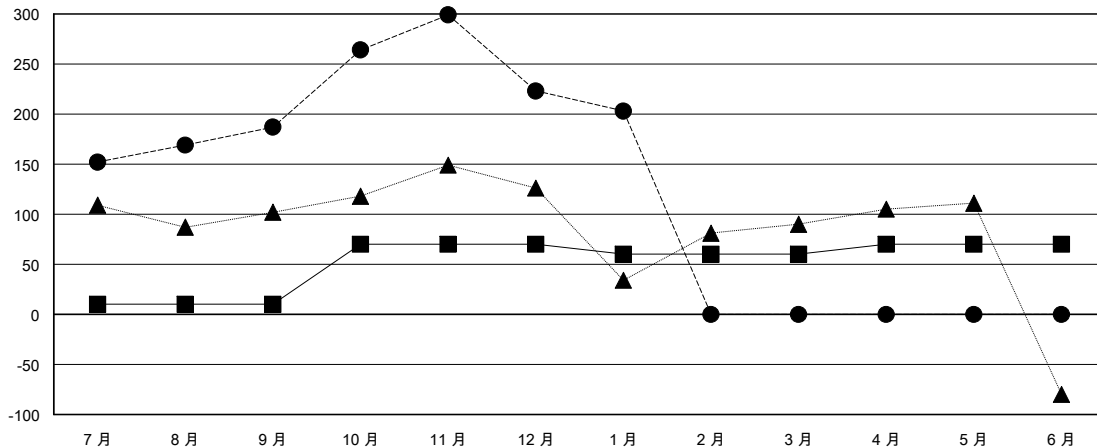

目標和實際會員累積

- - 新會員淨增長目標
- - 實際新會員增長數
- ▲ - 去年實際會員數

已取消的分會: 0	45 CLUBS OF 56 增添1位或以上的新會員	性別分佈
放棄的會員		男 1,783 (74.29%)
過世 0		女 617 (25.71%)
分會已取消 0	點擊這裡取得累計會員數據	總計家庭單位會員數 125
其他 140		支付減半會費的家庭會員 66
總計 140